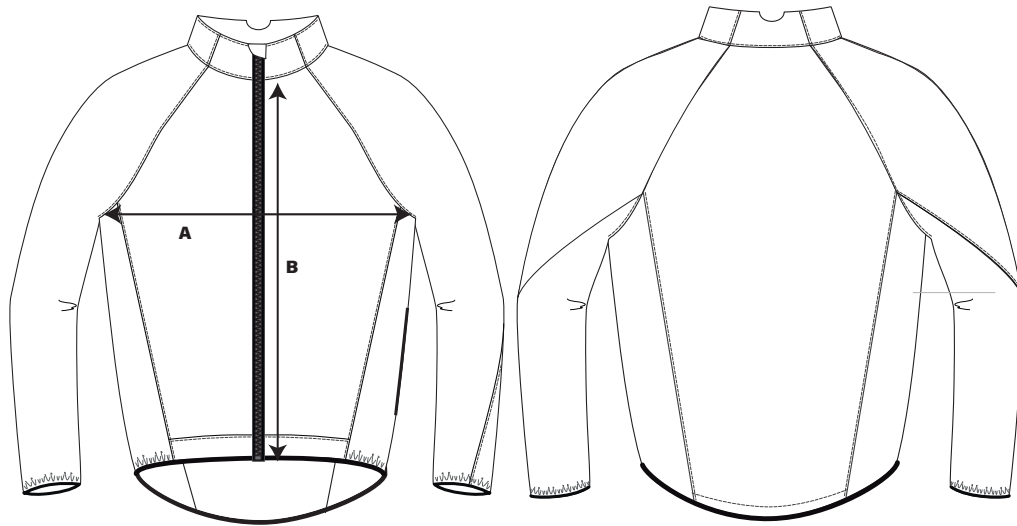

WOWOW[®]

REFLECTIVE WEAR

DE MUUR JACKET SIZE CHART

	S	M	L	XL	2XL
CHEST (A)	56,5	59	61,5	64	66,5
FRONT LENGTH (B)	63	65	67	69	71