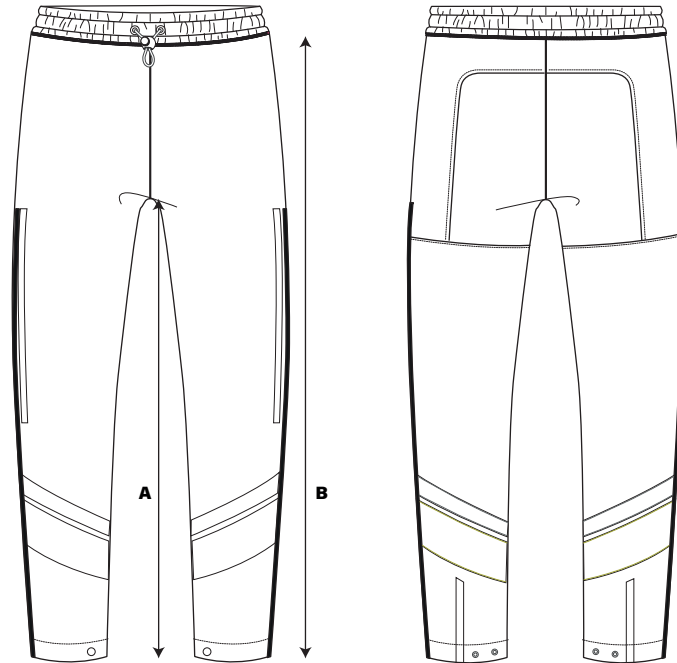

WOWOW[®]

REFLECTIVE WEAR

FUJI TROUSERS SIZE CHART

	S	M	L	XL	2XL	3XL
WAIST RELAXED	60	65	70	75	80	85
WAIST STRETCHED	103	108	113	118	123	128
INSEAM LENGTH (A)	75,5	77,5	79,5	81,5	83,5	85,5
OUTSEAM LENGTH (B)	104	108	112	116	120	124