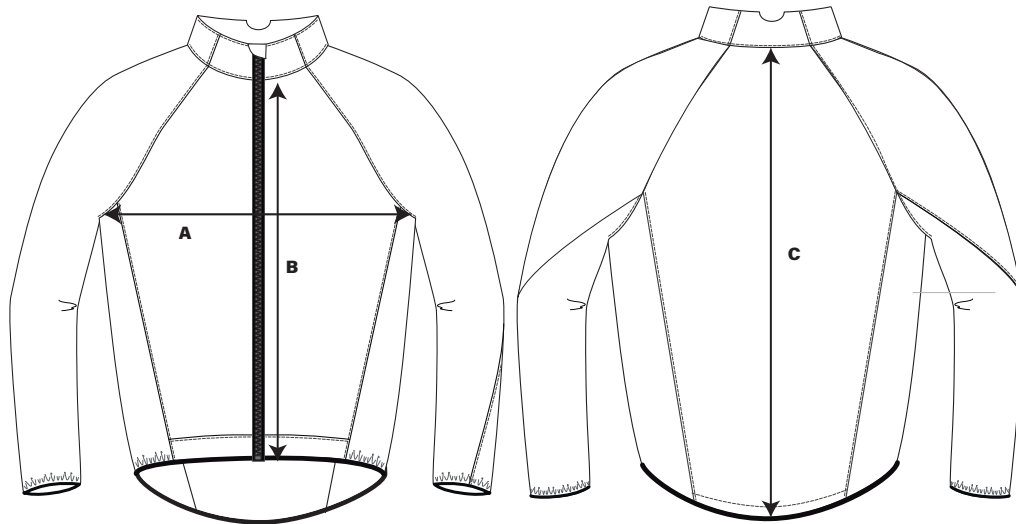

WOWOW[®]

REFLECTIVE WEAR

BEN NEVIS JACKET SIZE CHART

	S	M	L	XL	2XL	3XL
CHEST (A)	54	57	60	64	68	72
FRONT LENGTH (B)	67,5	69,5	71,5	73,5	75,5	77,5
BACK LENGHT (C)	76	78	80	82	84	86