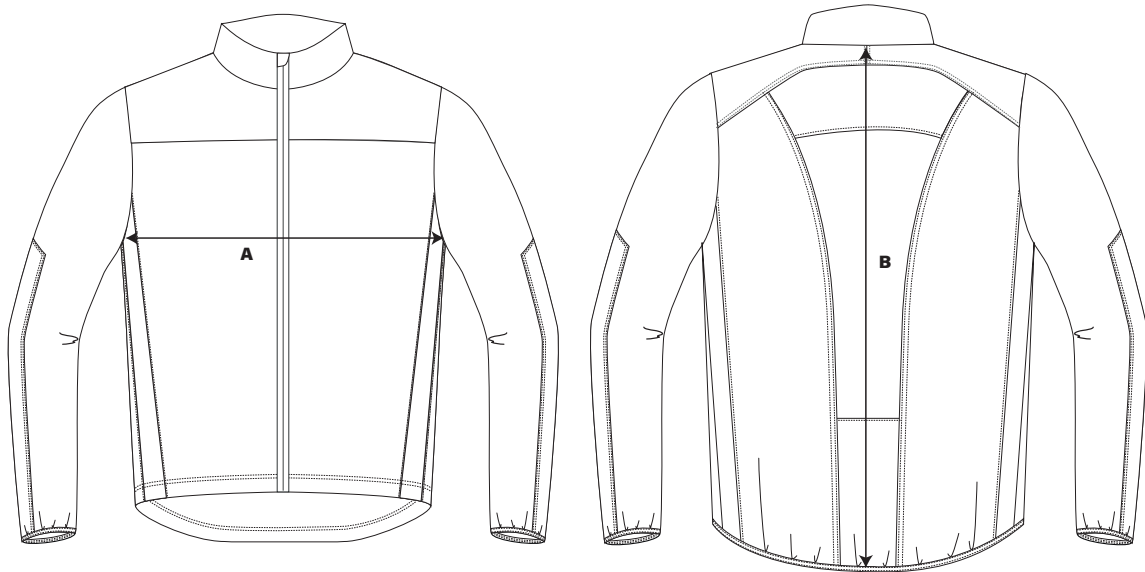

# WOWOW<sup>®</sup>

REFLECTIVE WEAR

## SANTIAGO SIZE CHART

	S	M	L	XL	2XL	3XL
<b>CHEST (A)</b>	50	53	56	59	62	65
<b>BACK LENGTH (B)</b>	71	72	73	75	77	79